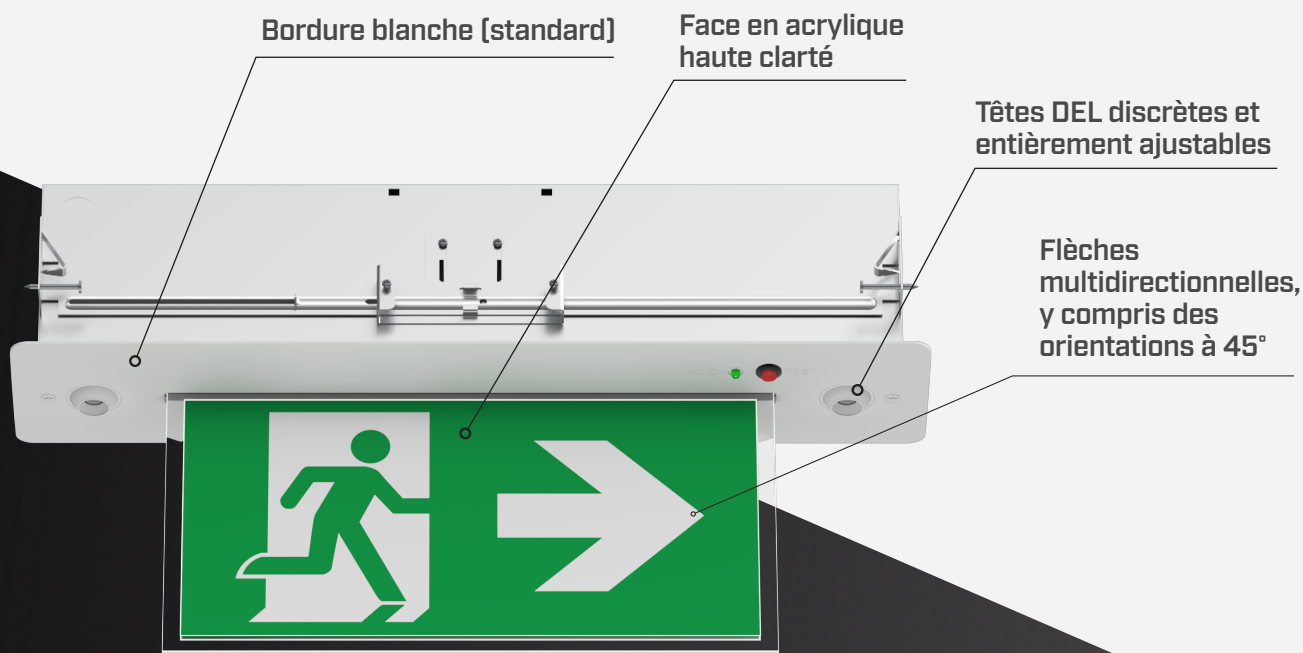

## CRPTA

Conçu pour la sécurité.  
Pensé pour les espaces modernes.

SCANNEZ POUR  
OBTENIR LES  
CARACTÉRISTIQUES  
COMPLÈTES ET  
LES DOCUMENTS

Le CRPTA offre un éclairage d'urgence fiable dans un design épuré et entièrement encastré, conçu pour les intérieurs commerciaux modernes. Sa face en acrylique haut de gamme, éclairée par la tranche, procure une illumination claire et uniforme, tandis que les têtes d'éclairage d'urgence intégrées assurent une performance fiable lors des pannes de courant.

Conçu pour une fiabilité à long terme et une installation simple, le CRPTA garantit un éclairage d'évacuation sécuritaire sans compromettre l'esthétique de l'espace.

Energy Verified  
Énergie Vérifiée

ICES  
005

## FLEXIBILITÉ D'INSTALLATION

Même avec son aspect architectural épuré, le CRPTA reste facile à installer :

- Montage encastré pour une esthétique moderne.
- Composants électroniques et plaque frontale montés sur un seul châssis.
- Boîtier arrière en acier galvanisé conçu pour une pré-installation.
- Barres de suspension réglables idéales pour les plafonds ou les murs en placoplâtre

## POURQUOI CRPTA SE DISTINGUE

- **Enseigne de sortie + éclairage d'urgence intégrés**  
Têtes DEL haute puissance intégrées offrant un total combiné de 260 lumens d'éclairage d'urgence.
- **Éclairage acrylique lumineux et uniforme, éclairé par la tranche**  
Source DEL ultra-performante assurant une excellente clarté et une uniformité optimale sur toute la face.
- **Installation simple et rapide**  
Électronique montée sur châssis et boîtier arrière préinstallable facilitant le travail sur chantier.
- **Conçu pour performer dans des conditions exigeantes**  
Autonomie d'urgence de 120 minutes grâce à une batterie Ni-Cad longue durée.